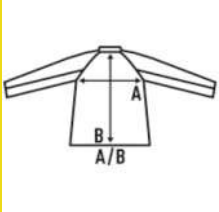

### SIZE

EU	S	M	L	XL	2XL	3XL
Width	55 cm 21.7"	59 cm 23.2"	63 cm 24.8"	67 cm 26.4"	71 cm 28"	75 cm 29.5"
Length	70 cm 27.6"	72 cm 28.3"	74 cm 29.1"	76 cm 29.9"	78 cm 30.7"	80 cm 31.5"

Navy / SunYellow Fluor  
(NYSYF)

### SIZE/Size

EU	S	M	L	XL	2XL	3XL
Width	55 cm	59 cm	63 cm	67 cm	71 cm	75 cm
Länge	70 cm	72 cm	74 cm	76 cm	78 cm	80 cm

Navy / SunYellow Fluor  
(NYSYF)

Navy / Orange Fluor  
(NYORF)