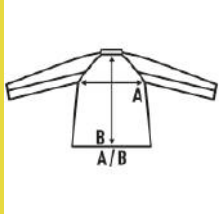

### SIZE/Size

EU	S	M	L	XL	2XL	3XL
Width	55 cm	59 cm	63 cm	67 cm	71 cm	75 cm
Długość	70 cm	72 cm	74 cm	76 cm	78 cm	80 cm

Navy / SunYellow Fluor  
(NYSYF)

Navy / Orange Fluor  
(NYORF)

100% polyester. Weight: 120 g/m<sup>2</sup>

Box 10

Pack 1

### SIZE

EU	S	M	L	XL	2XL	3XL
Width	55 cm 21.7"	59 cm 23.2"	63 cm 24.8"	67 cm 26.4"	71 cm 28"	75 cm 29.5"
Length	70 cm 27.6"	72 cm 28.3"	74 cm 29.1"	76 cm 29.9"	78 cm 30.7"	80 cm 31.5"

Navy / SunYellow Fluor  
(NYSYF)