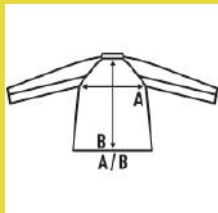

### SIZE/Size

EU	S	M	L	XL	2XL	3XL
Width	55 cm	59 cm	63 cm	67 cm	71 cm	75 cm
Długość	70 cm	72 cm	74 cm	76 cm	78 cm	80 cm

Navy / SunYellow Fluor  
(NYSYF)

Navy / Orange Fluor  
(NYORF)